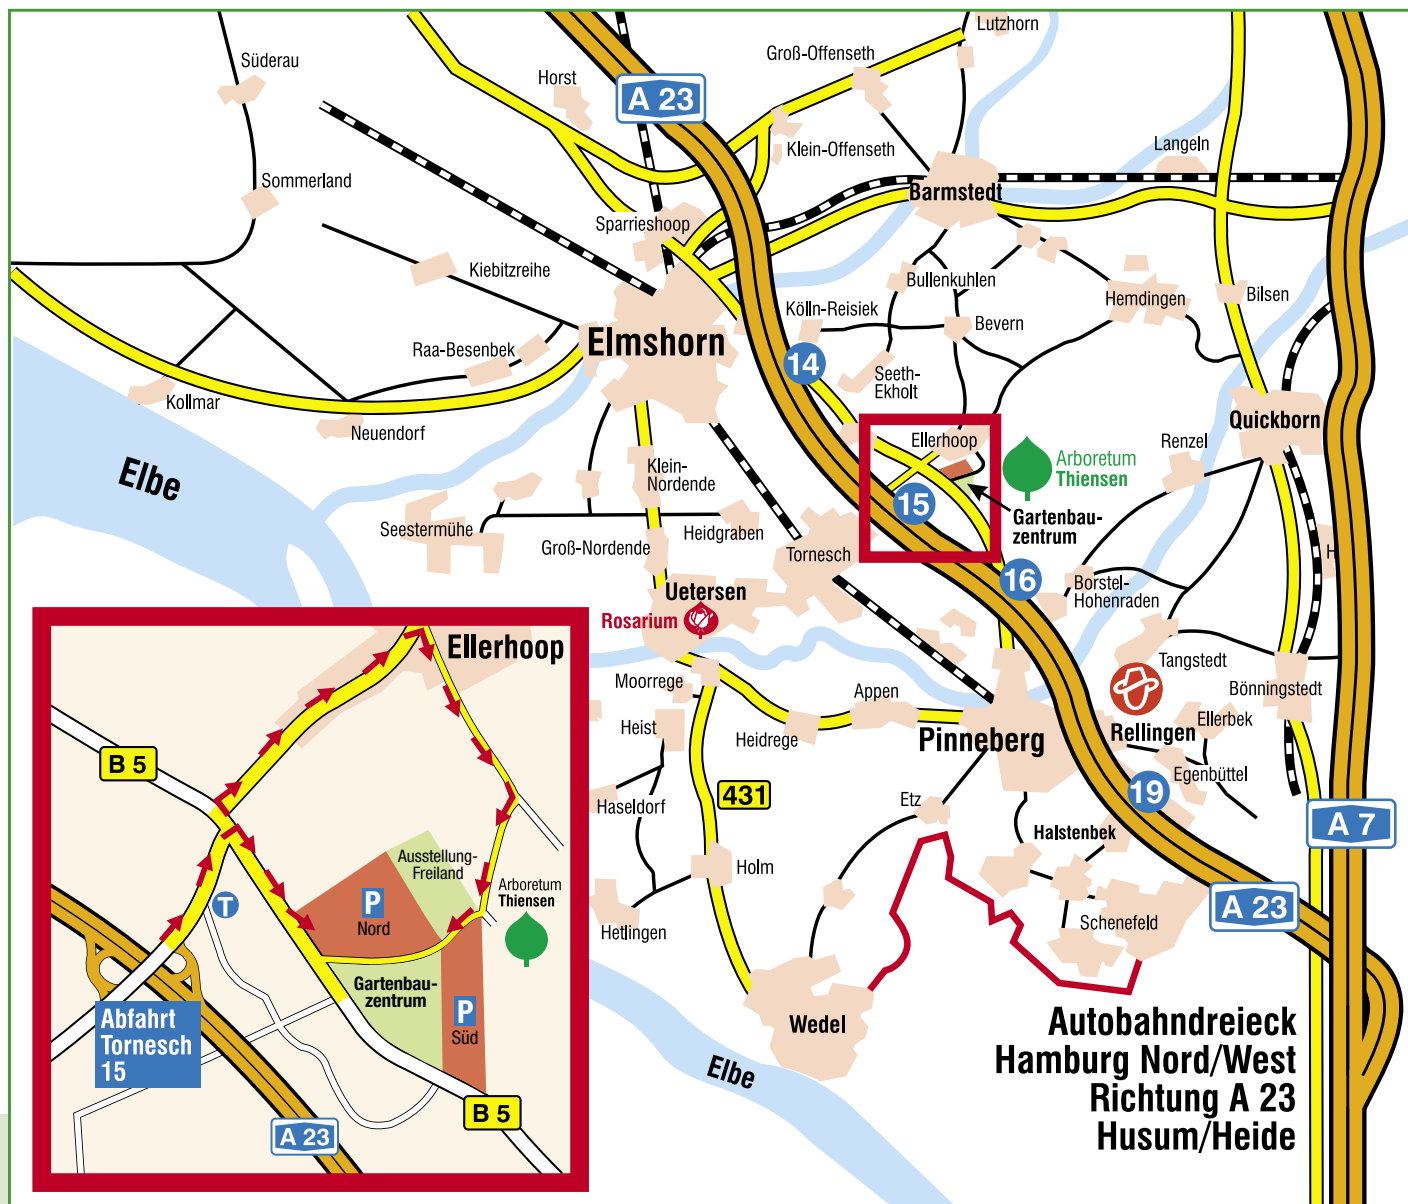

Příjezd: Dálnice A23, sjezd 15 (Tornesch/Uetersen/Barmstedt), dále směr Barmstedt/Ellerhoop, po 300 m na světlech vpravo na ulici Oha (na Burger King a tankovací stanici ARAL). Po dalších 300 m uvidíte parkovací místo po levé straně. Vyznačen bude i příjezd k parkovišti jih.