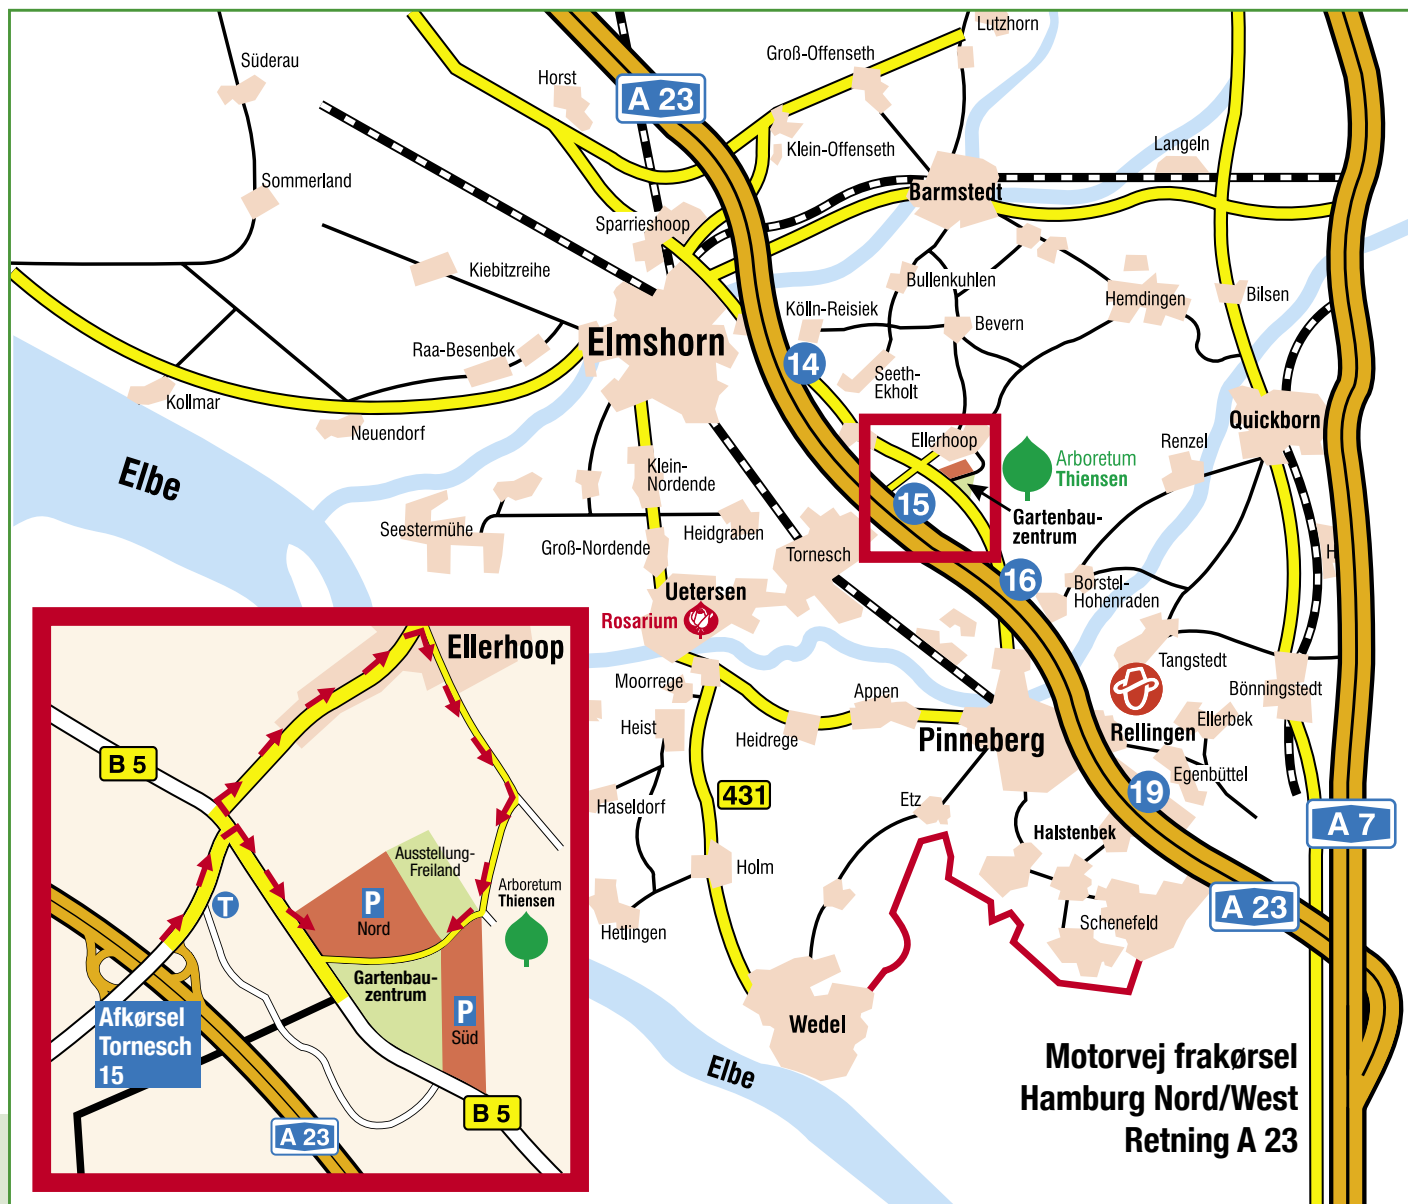

## Schleswig-Holstein – Planteskolernes land

Den 29. og 30. august bliver Pinneberg regionen igen et internationalt mødested for planteskolefolk fra hele verden. Med omtrent 300 udstillere og 6.000-8.000 forventede besøgende bliver "Planteskoleteknik 2019" den største udstilling for planteskole maskiner i Europa.

## Planteskoleteknik 2019 Hvordan man finder vej ...

**Vejledning:** A23 (Motorvej), afkørsel 15 (Tor....) mod Barmstedt/ Ellerhoop, kør til højre efter cirka 500 meter ved trafik lyskurven før Burger King og Aral benzinstationen og ind på vejen 'Oha, B5'. Du finder parkering (Nord) området efter 300 meter på venstre hånd. Hvis du følger instruktionerne på kortet, kan du også komme til den anden parkeringsplads (Syd).