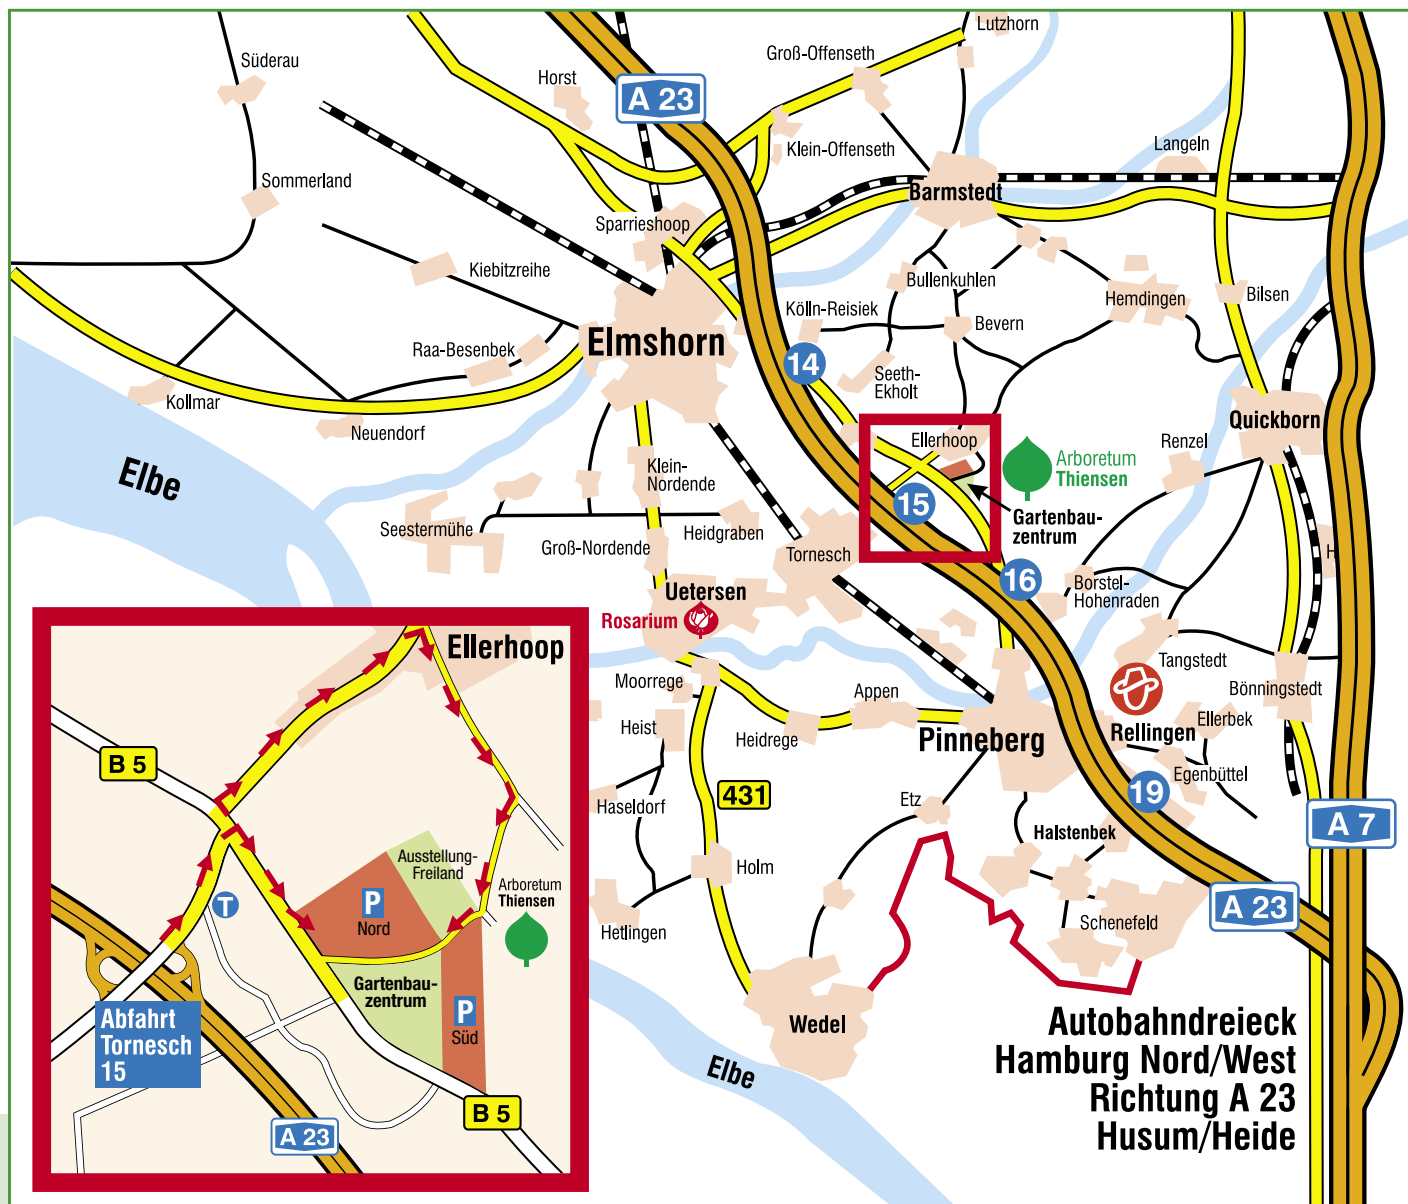

Thiensen 16, 25373 Ellerhoop
Phone: 0049 (0) 4120-7068-301
Fax: 0049 (0) 4120-7068-319
E-Mail: info@baumschultechnik.de
Internet: www.nurserymachinery.com

Lieu de rencontre Schleswig-Holstein

Le 29 et 30 août 2019 la région de Pinneberg devient à nouveau le lieu de rendez-vous des pépiniéristes du monde entier. Avec environ 300 exposants la 'Baumschultechnik 2019 est la plus grande exposition d'équipements de pépinières du Monde. Environ 10.000 visiteurs sont attendus. Le centre d'intérêts du Salon spécialisé sont les équipements de pépinières modernes en respect de l'épreuve environnementale.

Baumschultechnik 2019 Pour nous trouver...

Plan d'accès: L'autoroute A23, sortie numéro 15 (Tornesch/Uetersen/Barmstedt), direction Barmstedt/ Ellerhoop, après environ 250 m au feu à droite (après le Burger King et la station d'Aral) dans la route B5. Après environ 500 m, vous atteignez les parkings «NORD» du Salon. Le parking SÜD est indiqué également.