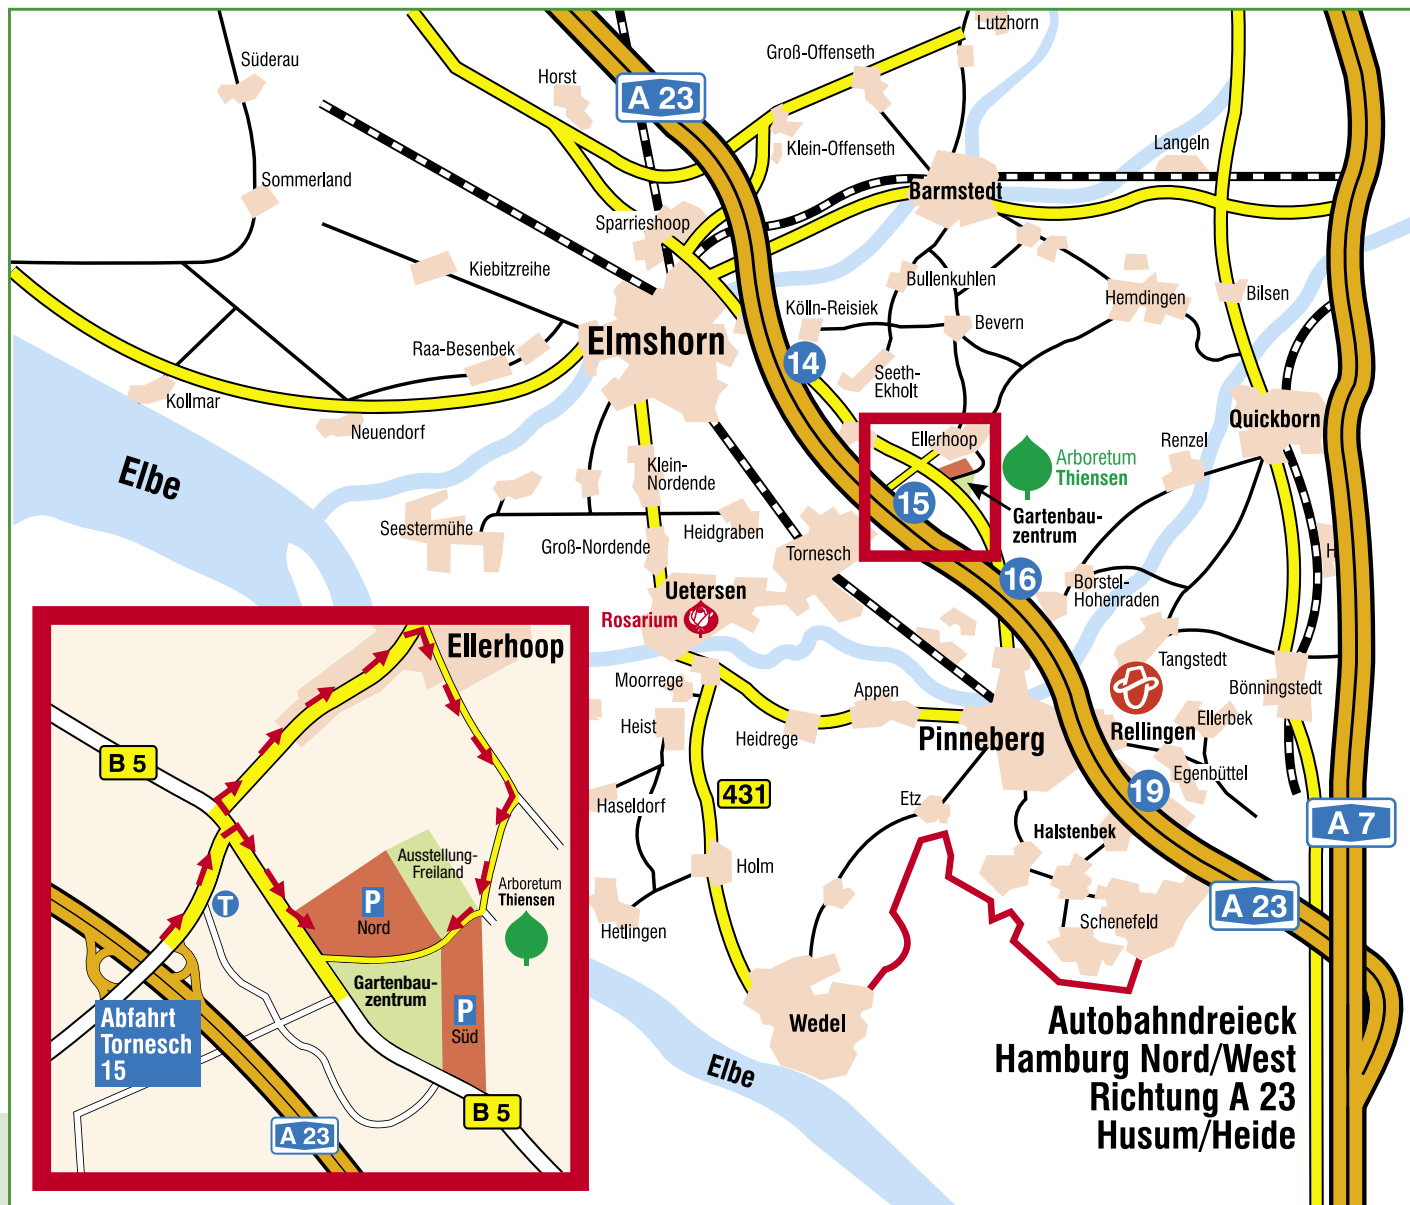

План: Автобан A23, съезд № 15 (Tornesch/Uetersen/Barmstedt), затем в направлении Barmstedt/ Ellershoop, через 250 м на светофоре (после Burger King и автозаправочной станцией ARAL) сверните направо на улицу Bundesstraße (B5). Через 500 м Вы увидите основную автостоянку выставки (Nord). Если она занята, следуйте по указателям до южной парковки (Süd).